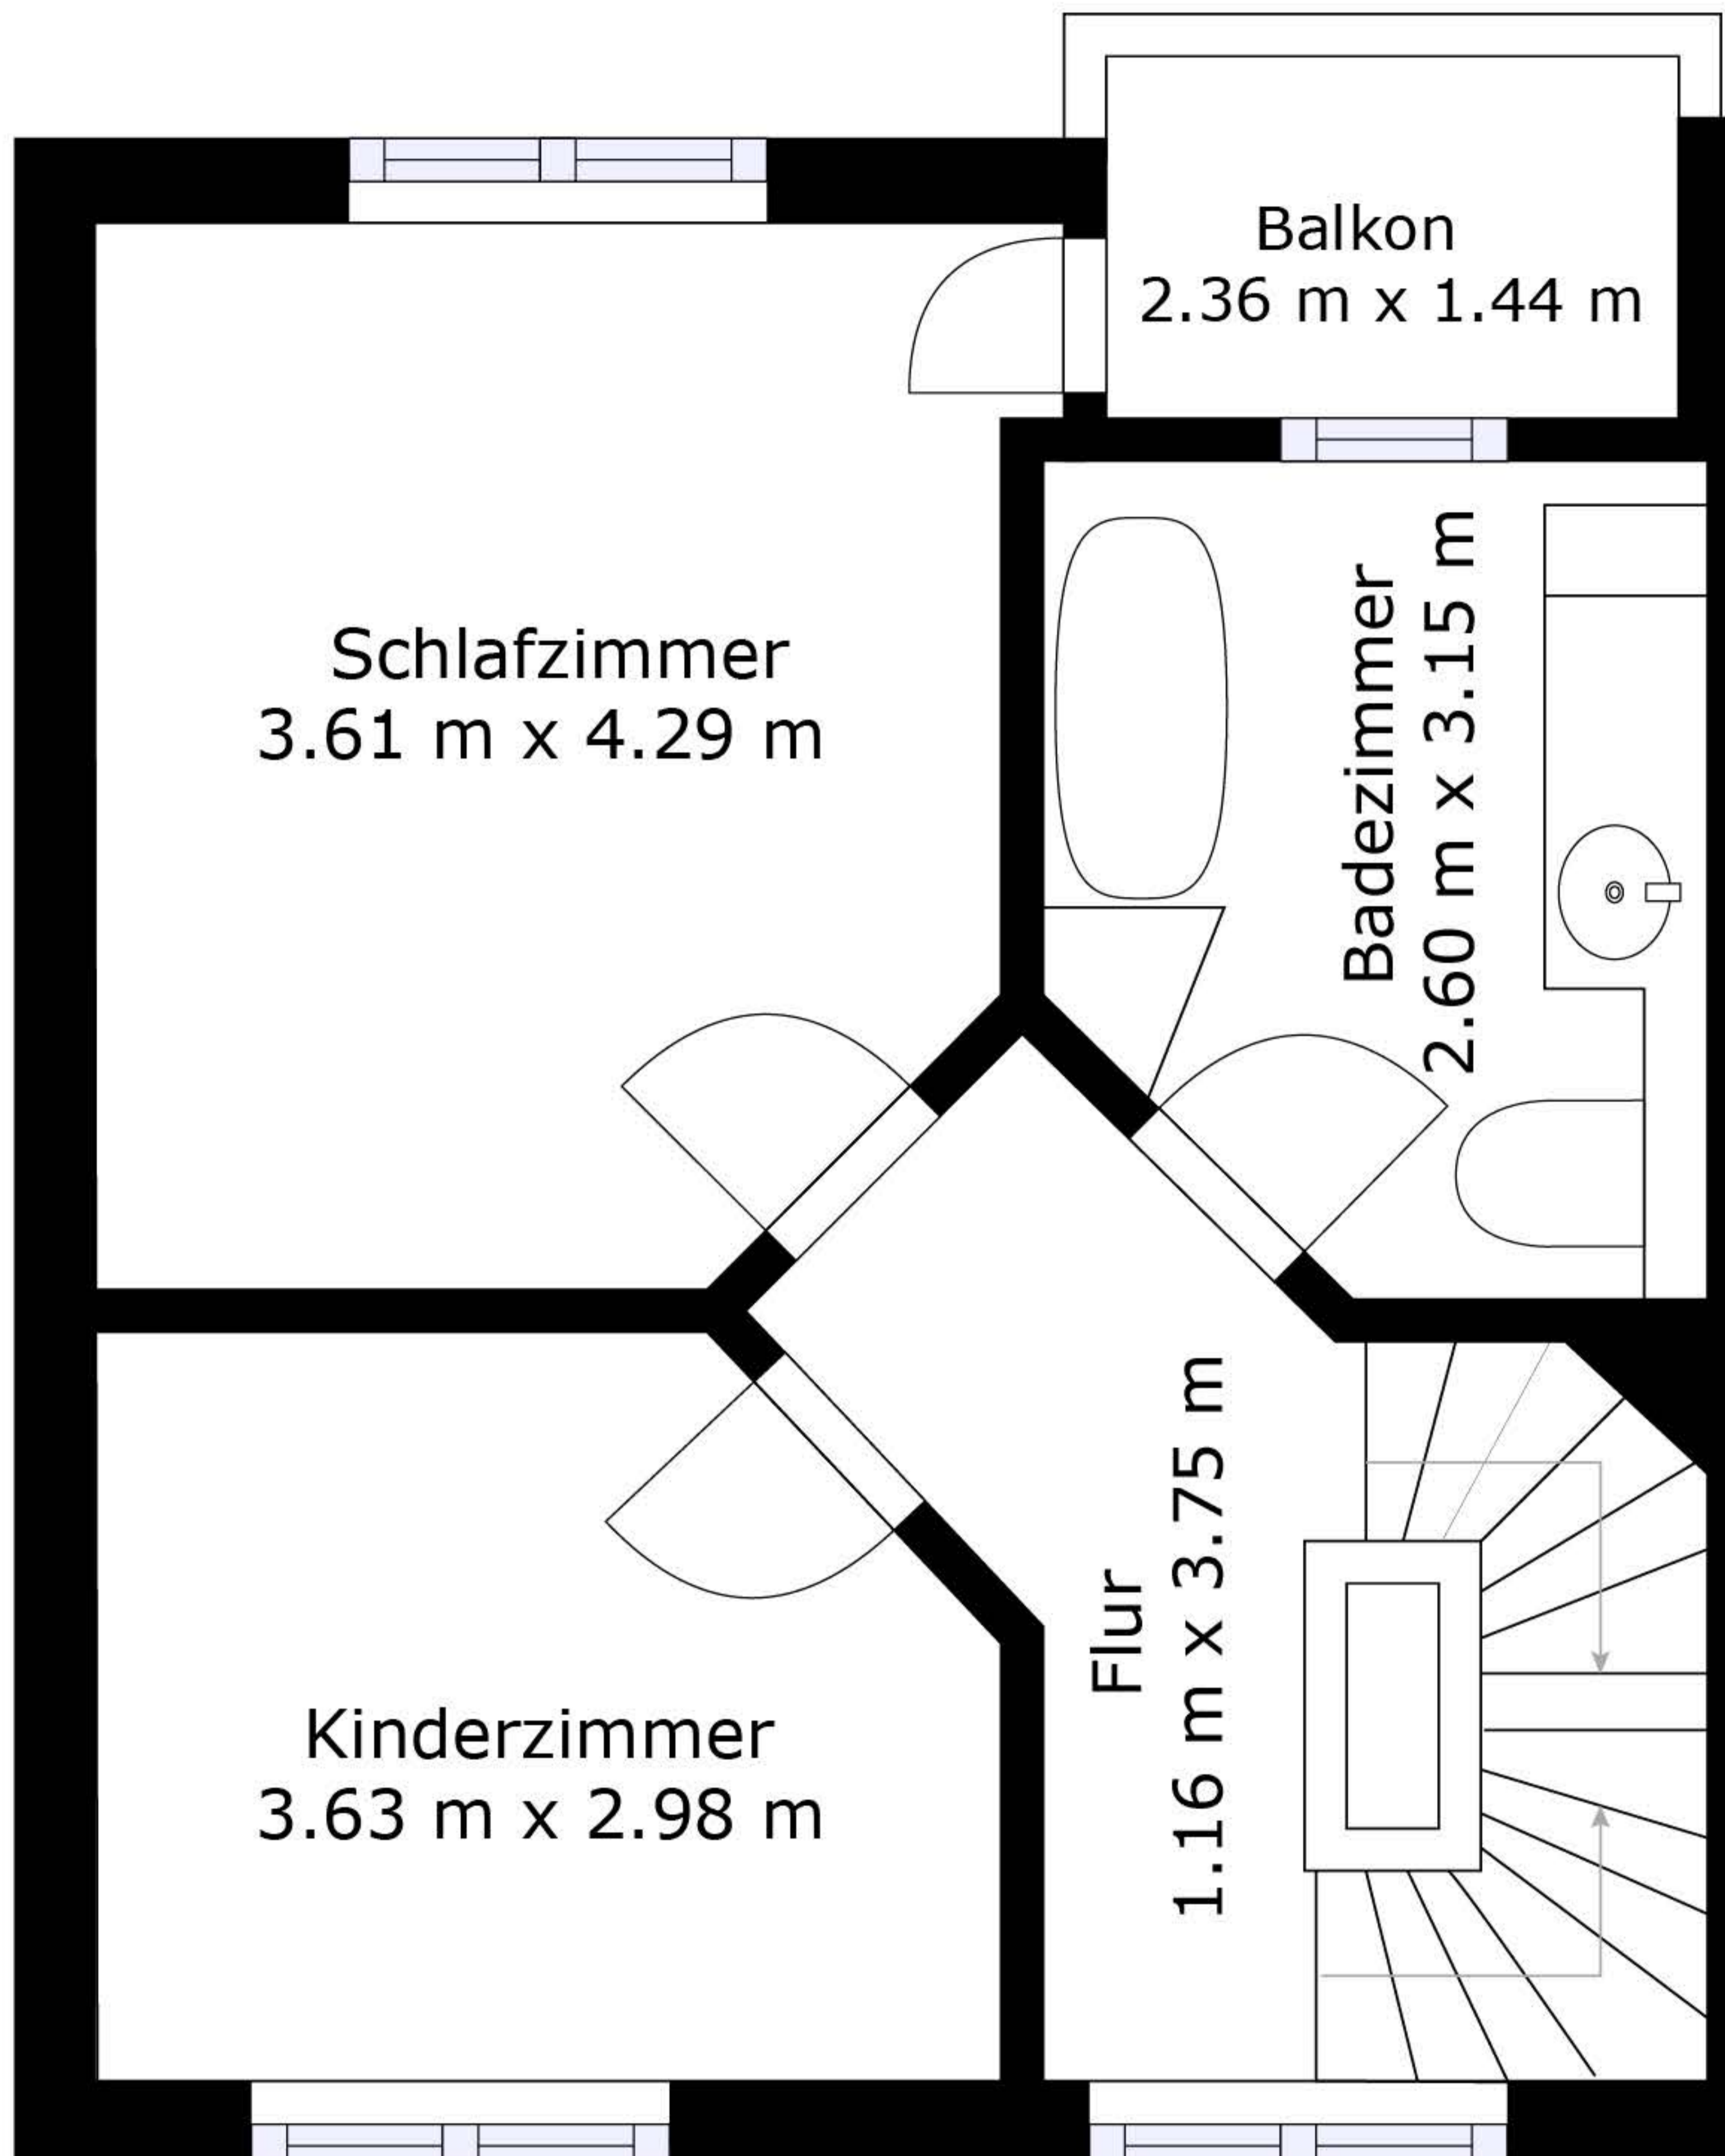

Wohnflächen  
Erdgeschoss: 43,46 m<sup>2</sup>, Obergeschoss: 39,31 m<sup>2</sup>  
Dachgeschoss: 29,54 m<sup>2</sup>  
Gesamt: 110,31 m<sup>2</sup>

Sämtliche Maße sind am Bau zu überprüfen.

Wohnflächen  
Erdgeschoss: 43,46 m<sup>2</sup>, Obergeschoss: 39,31 m<sup>2</sup>  
Dachgeschoss: 29,54 m<sup>2</sup>  
Gesamt: 110,31 m<sup>2</sup>  
Sämtliche Maße sind am Bau zu überprüfen.

Wohnflächen  
Erdgeschoss: 43,46 m<sup>2</sup>, Obergeschoss: 39,31 m<sup>2</sup>  
Dachgeschoss: 29,54 m<sup>2</sup>  
Gesamt: 110,31 m<sup>2</sup>

Sämtliche Maße sind am Bau zu überprüfen.