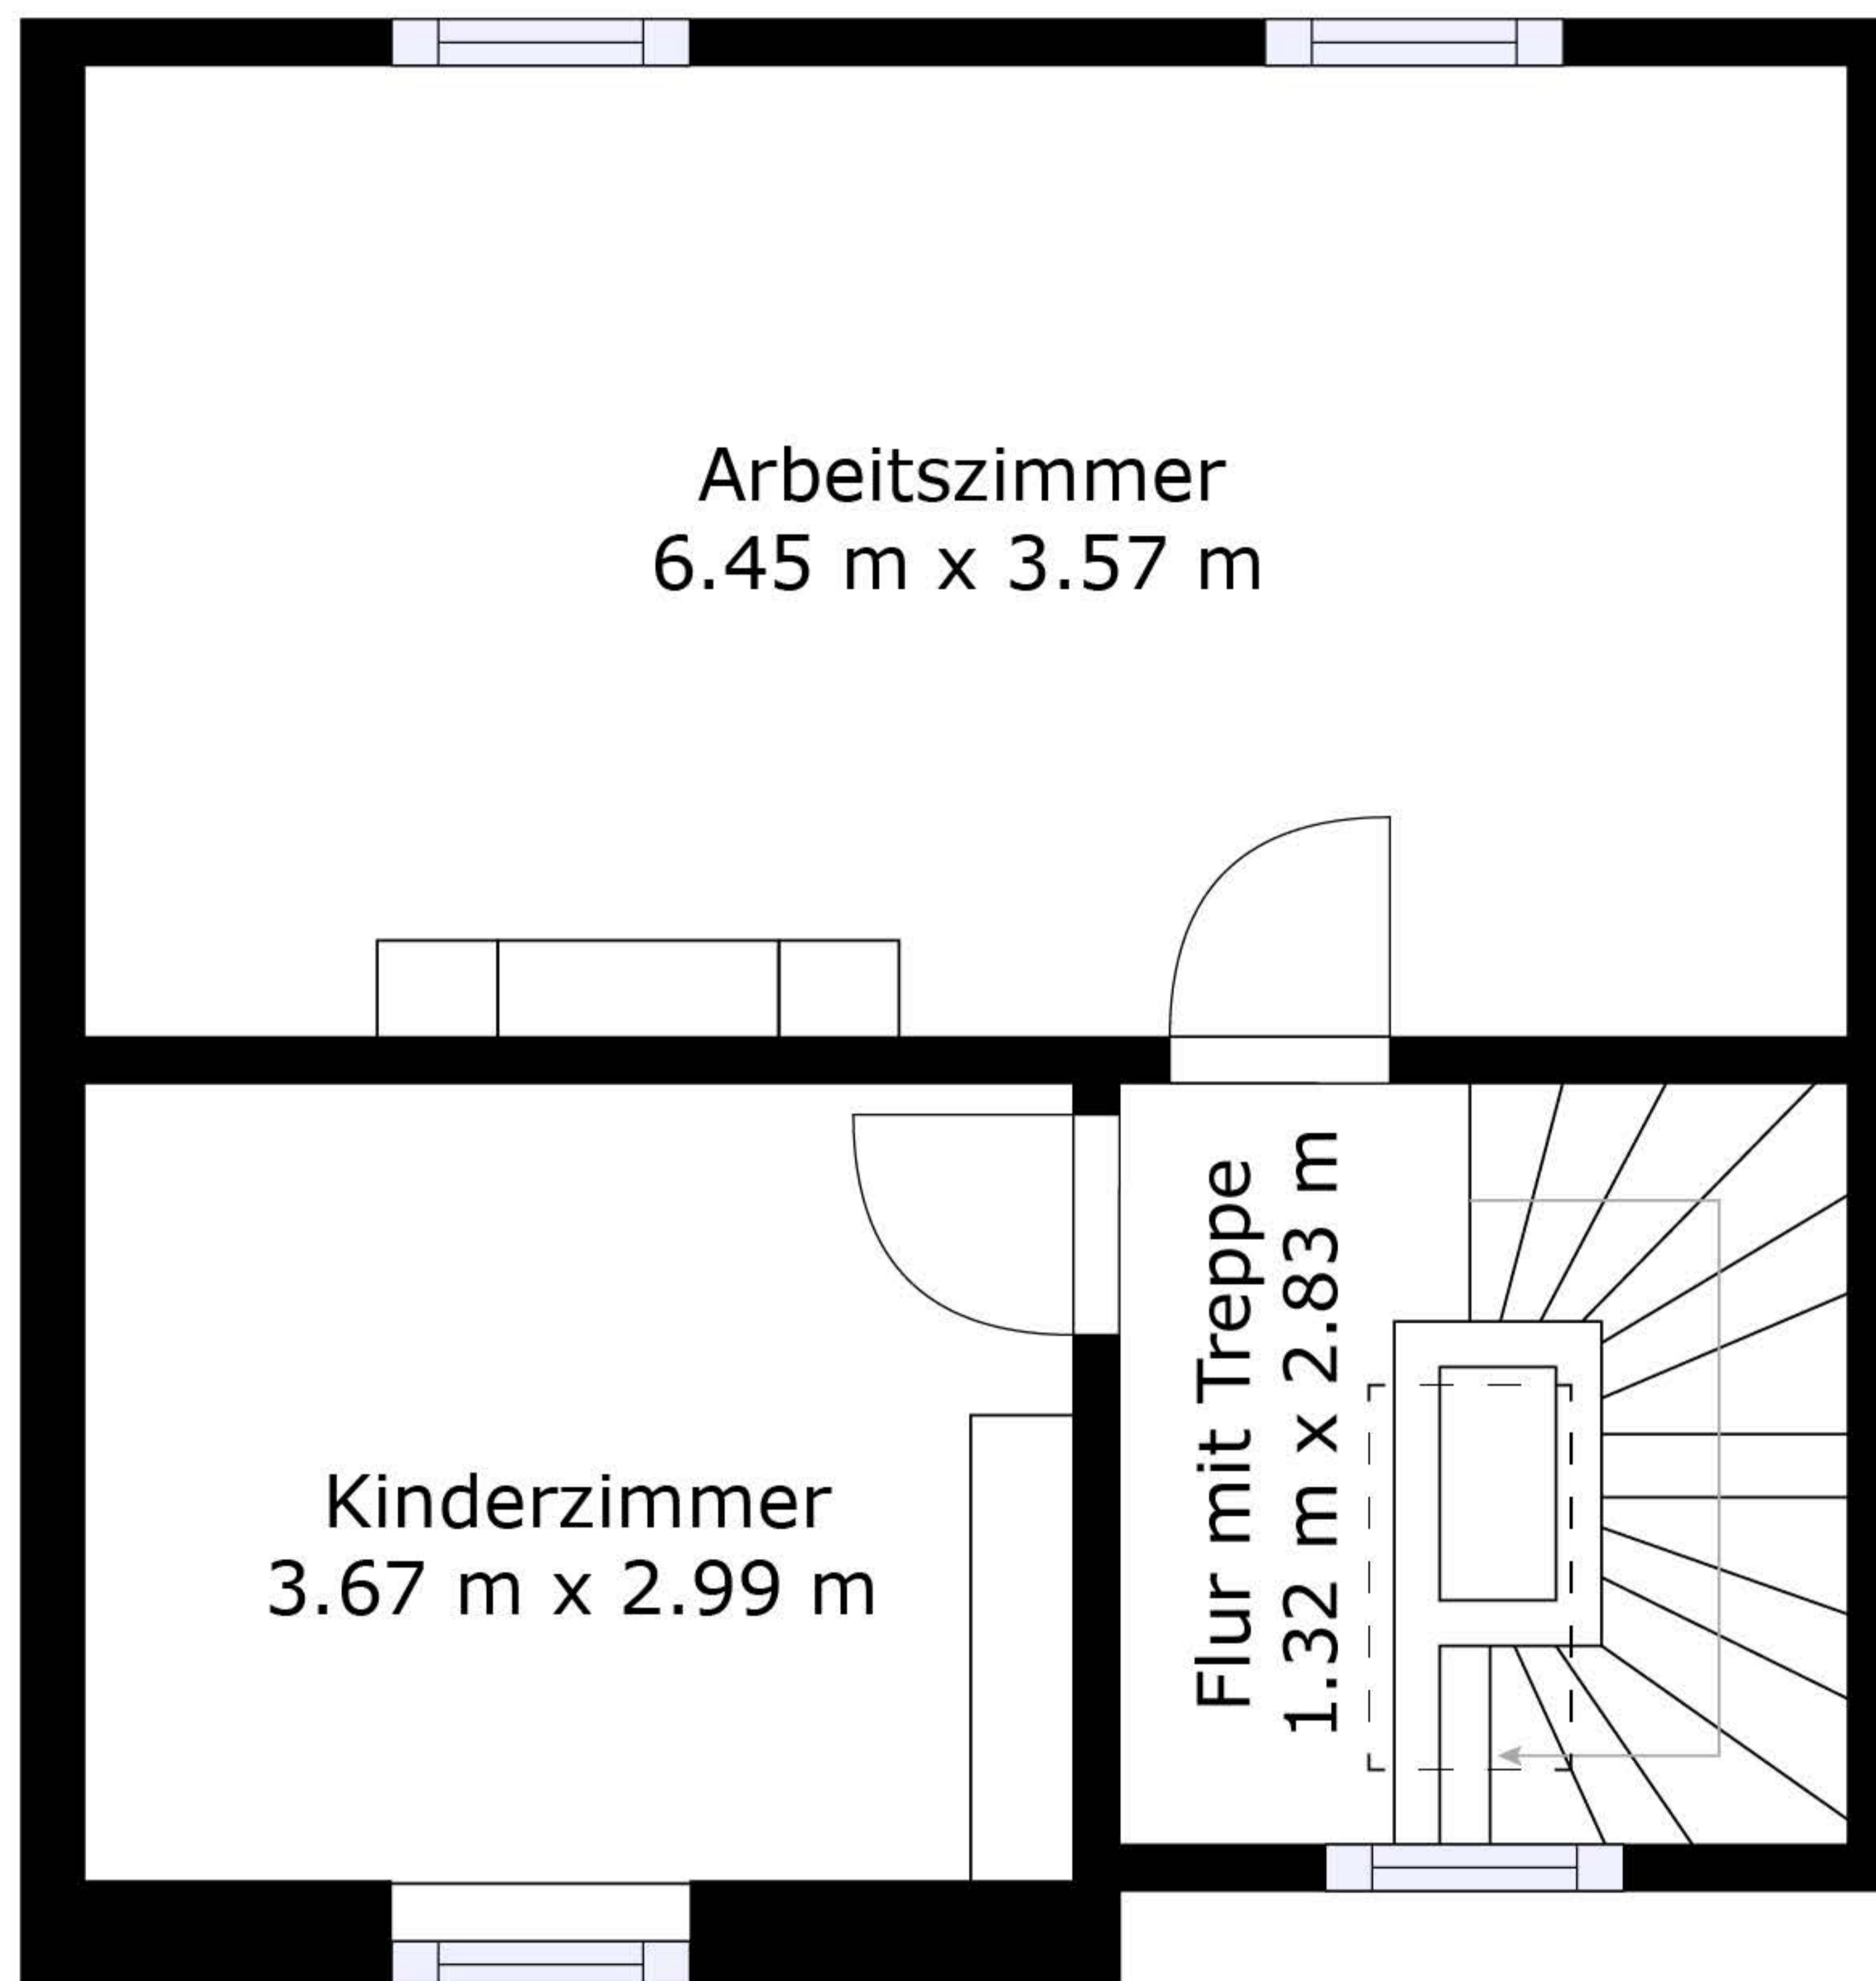

Wohnflächen  
Erdgeschoss: 43,46 m<sup>2</sup>, Obergeschoss: 39,31 m<sup>2</sup>  
Dachgeschoss: 29,54 m<sup>2</sup>  
Gesamt: 110,31 m<sup>2</sup>

Sämtliche Maße sind am Bau zu überprüfen.

Wohnflächen  
Erdgeschoss: 43,46 m<sup>2</sup>, Obergeschoss: 39,31 m<sup>2</sup>  
Dachgeschoss: 29,54 m<sup>2</sup>  
Gesamt: 110,31 m<sup>2</sup>  
Sämtliche Maße sind am Bau zu überprüfen.

Wohnflächen  
Erdgeschoss: 43,46 m<sup>2</sup>, Obergeschoss: 39,31 m<sup>2</sup>  
Dachgeschoss: 29,54 m<sup>2</sup>  
Gesamt: 110,31 m<sup>2</sup>

Sämtliche Maße sind am Bau zu überprüfen.