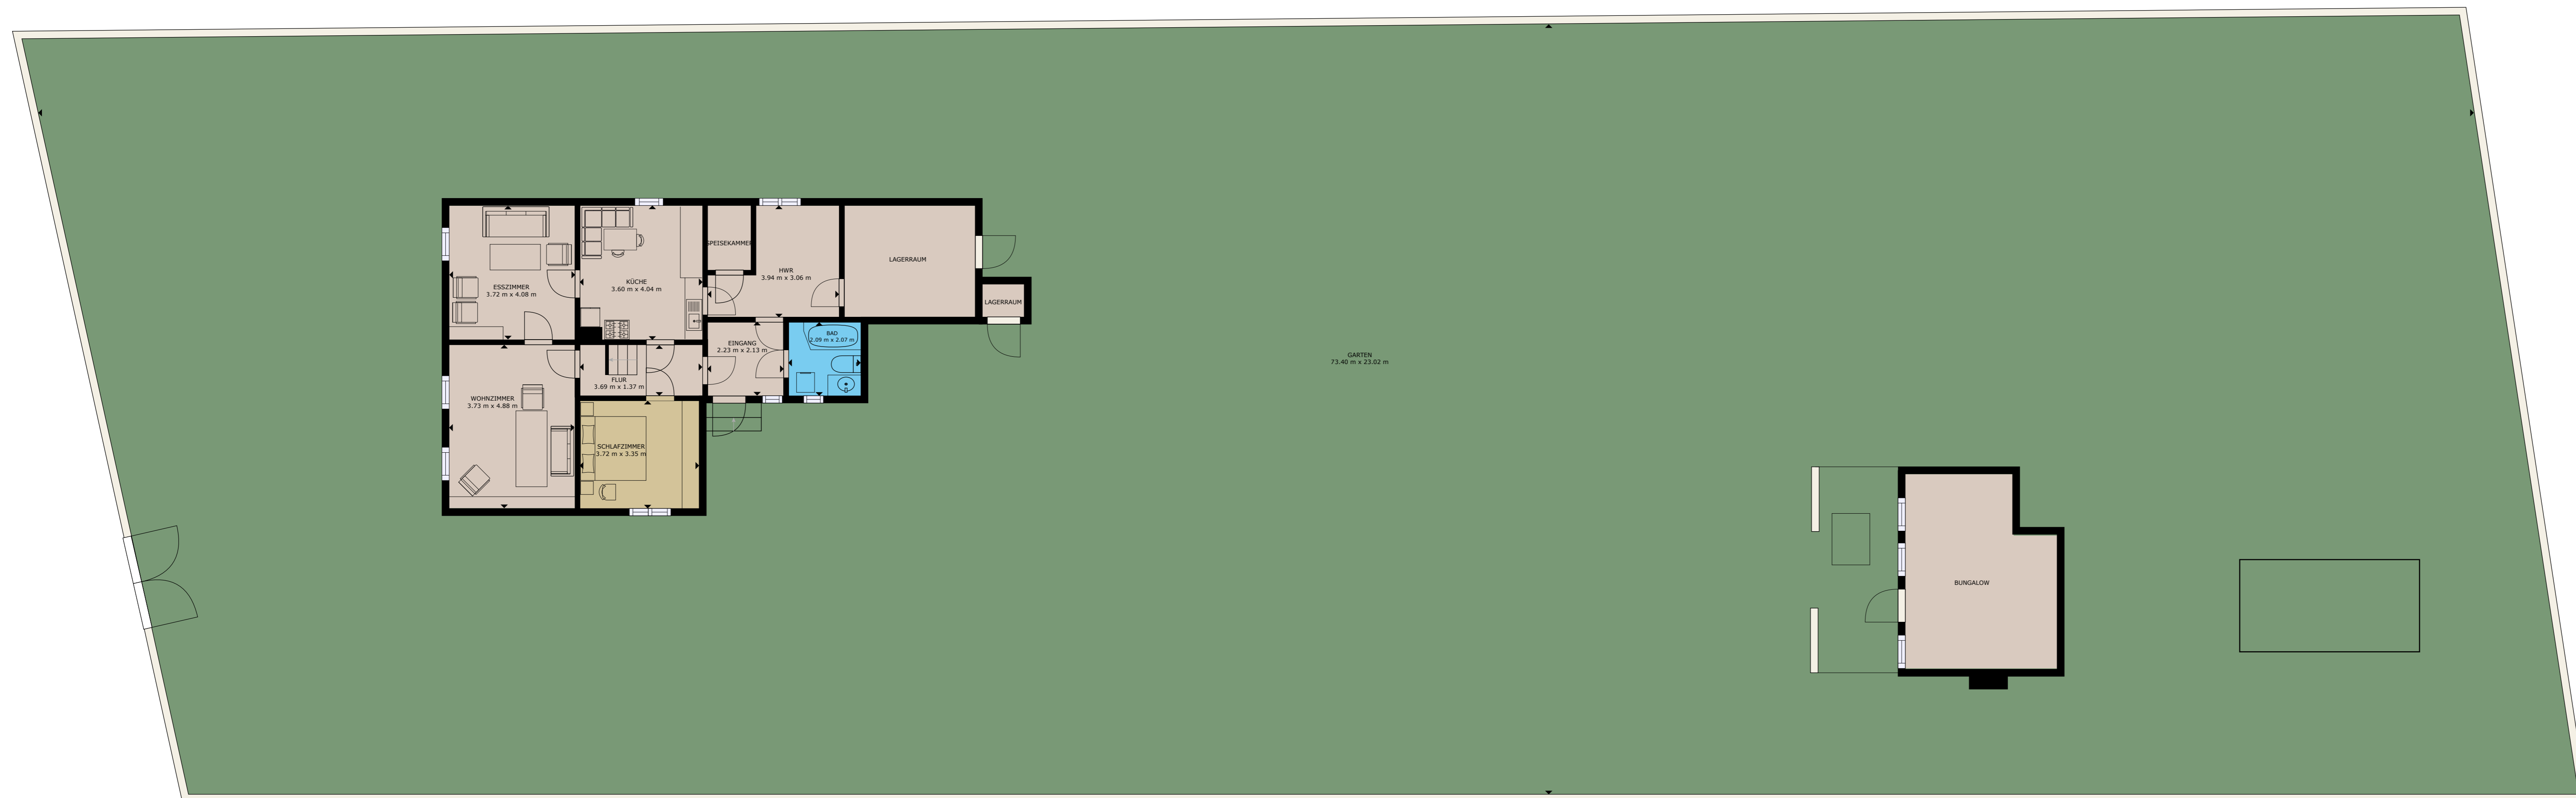

**Jonas Nonnenprediger**  
Immobilienverkauf & Immobilienbewertung

Erdgeschoss

Dachgeschoss

Flächen  
Erdgeschoss: 74 m<sup>2</sup> , Dachgeschoss: 23 m<sup>2</sup>  
Bungalow: 28 m<sup>2</sup>  
Nutzfläche ca.: 100 m<sup>2</sup>  
Sämtliche Maße sind am Bau zu prüfen!