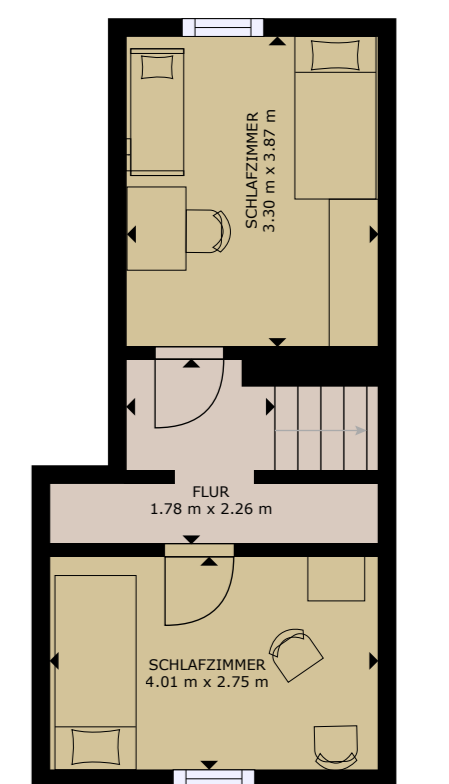

**Jonas Nonnenprediger**  
Immobilienverkauf & Immobilienbewertung

Erdgeschoss

Dachgeschoss

Flächen  
Erdgeschoss: 74 m<sup>2</sup> , Dachgeschoss: 23 m<sup>2</sup>  
Bungalow: 28 m<sup>2</sup>  
Nutzfläche ca.: 100 m<sup>2</sup>  
Sämtliche Maße sind am Bau zu prüfen!