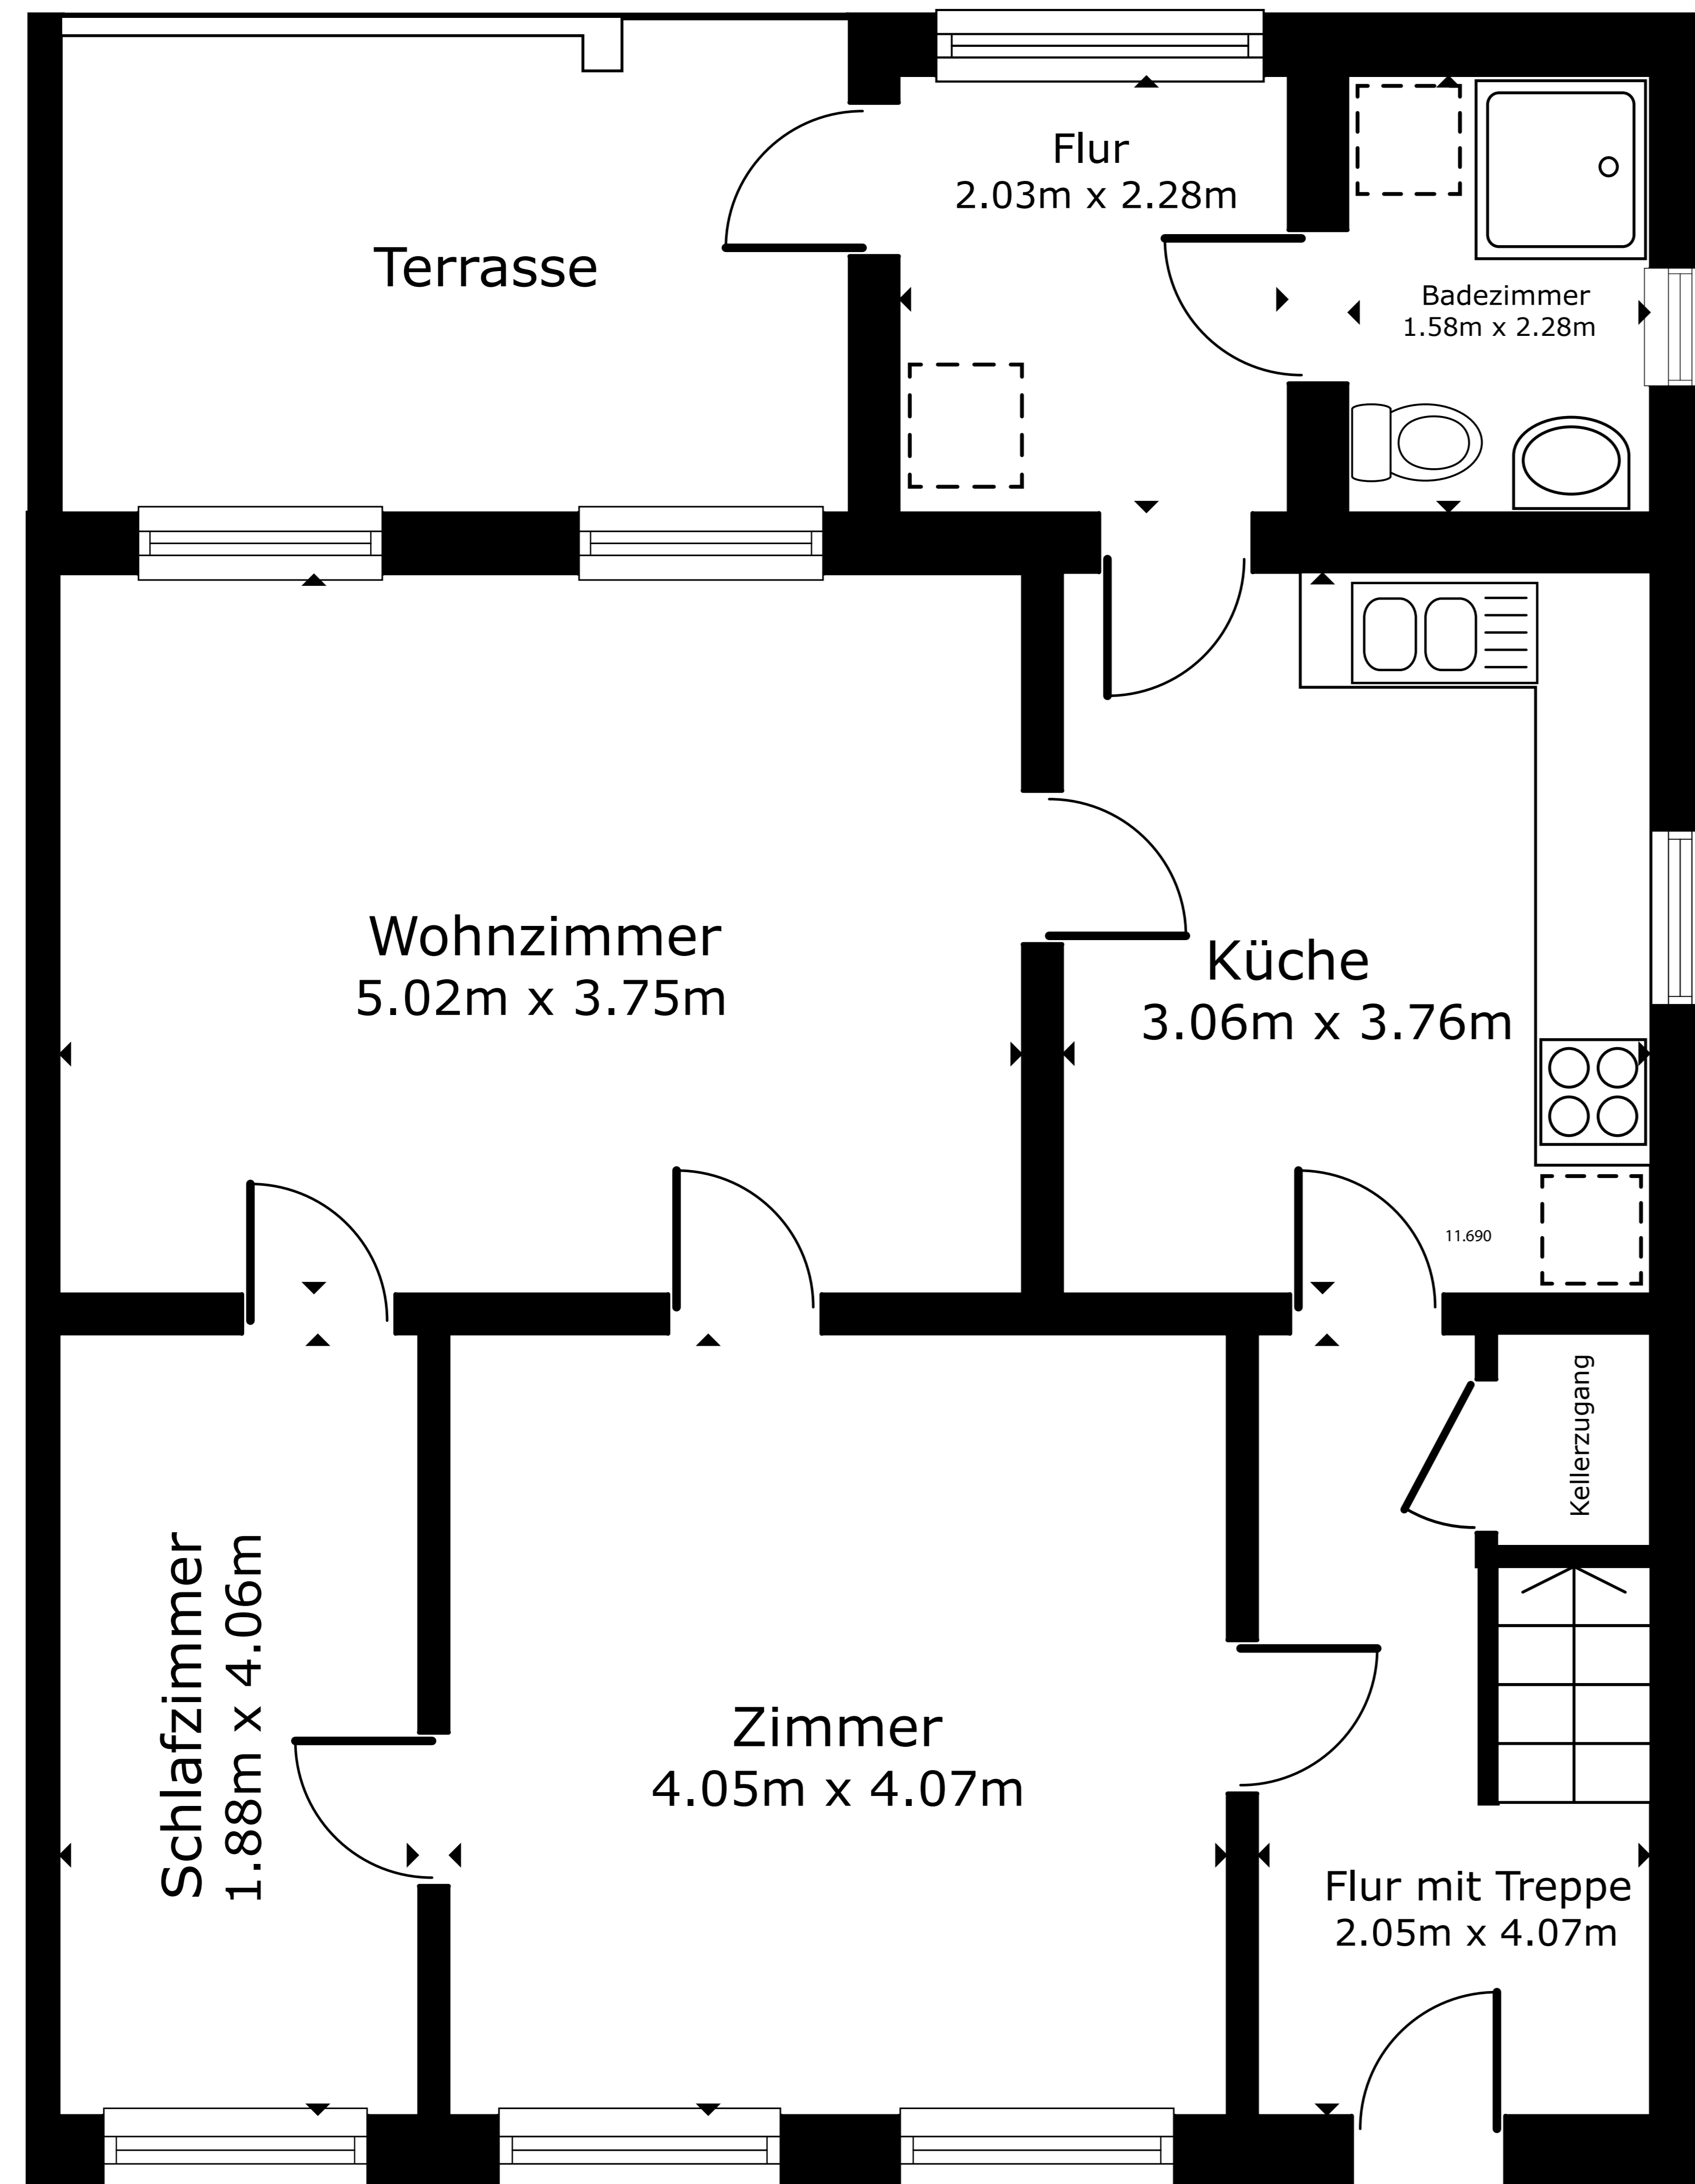

**Jonas Nonnenprediger**  
Immobilienverkauf & Immobilienbewertung

Erdgeschoss

Dachgeschoss

Flächen  
Erdgeschoss: 71 m<sup>2</sup>  
Dachgeschoss: 22 m<sup>2</sup>  
Gesamt: 93 m<sup>2</sup>

Sämtliche Maße sind am Bau zu überprüfen.